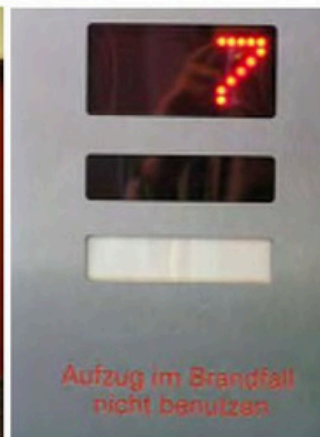

Anreisebeschreibung zum IAAEU über den Haupteingang

1 Haupteingang "Gebäude F"

2 Im Eingangsbereich gehen Sie links am Lageplan vorbei.

3 Über die Treppe neben dem Bibliothekseingang gelangen Sie in das erste Obergeschoss, dort halten Sie sich rechts.

4 Gehen Sie diesen Flur entlang bis Sie auf der linken Seite zwei rote Aufzüge sehen. Sie befinden sich nun im H-Gebäude.

5 Benutzen Sie einen der beiden Aufzüge, die Sie direkt zum IAAEU im 7. OG bringen.