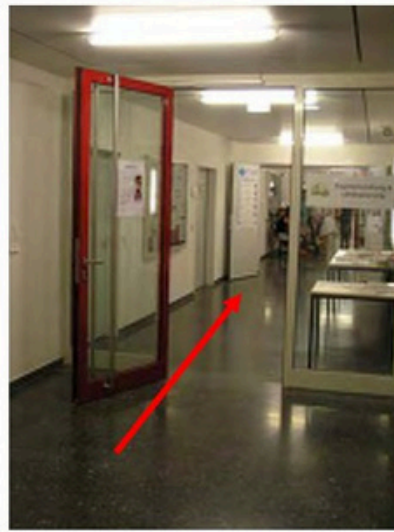

Anreisebeschreibung zum IAAEU über den Haupteingang

1 Haupteingang "Gebäude F"

2 Im Eingangsbereich gehen Sie links am Lageplan vorbei.

3 Über die Treppe neben dem Bibliothekseingang gelangen Sie in das erste Obergeschoss, dort halten Sie sich rechts.

4 Gehen Sie diesen Flur entlang bis Sie auf der linken Seite zwei rote Aufzüge sehen. Sie befinden sich nun im H-Gebäude.

5 Benutzen Sie einen der beiden Aufzüge, die Sie direkt zum IAAEU im 7. OG bringen.