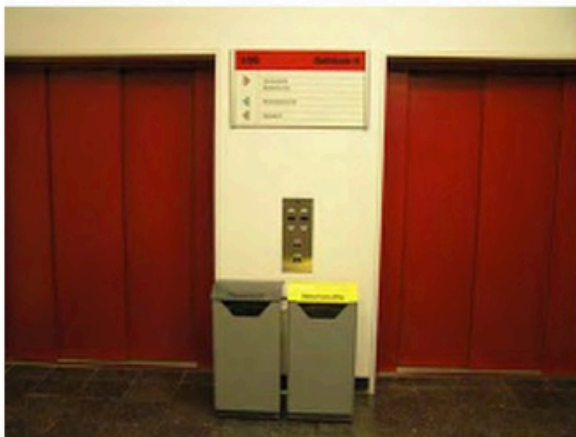

Anreisebeschreibung zum IAAEU über den Haupteingang

1 Haupteingang "Gebäude F"

2 Im Eingangsbereich gehen Sie links am Lageplan vorbei.

3 Über die Treppe neben dem Bibliothekseingang gelangen Sie in das erste Obergeschoss, dort halten Sie sich rechts.

4 Gehen Sie diesen Flur entlang bis Sie auf der linken Seite zwei rote Aufzüge sehen. Sie befinden sich nun im H-Gebäude.

5 Benutzen Sie einen der beiden Aufzüge, die Sie direkt zum IAAEU im 7. OG bringen.